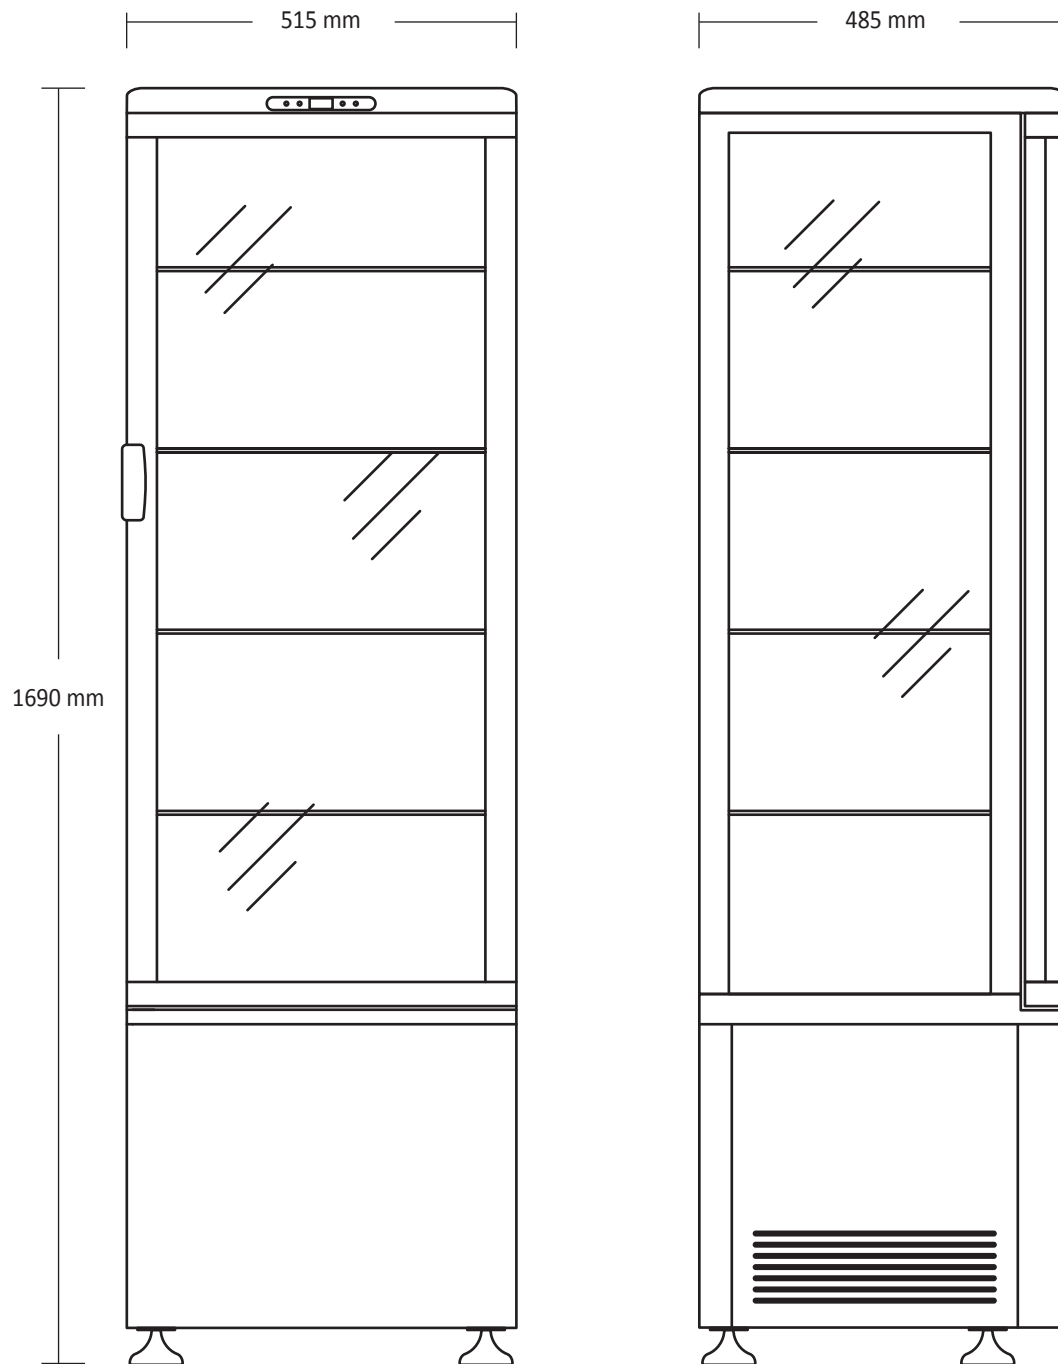

Product dimensions

RTC 236

scandomestic

Thrigesvej 2 . DK-8600 Silkeborg . T: +45 7242 5571 . F: +45 8622 5571 . Denmark
www.scandomestic.dk